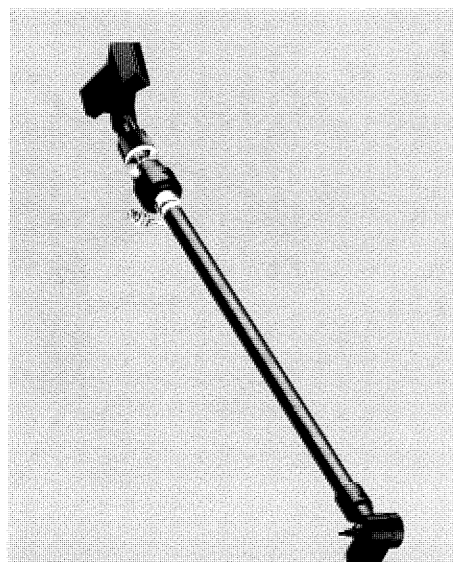

# VOCAL STANDS & MICROPHONE HOLDERS

ボーカルスタンド、マイクホルダー、グースネック

## VOCAL STANDS & MIC HOLDERS

従来のスタンドとしての機能以外に吸音装置が要求されるような場合、適切な場所に取付けて使用できるように開発された製品です。スタジオ、船舶、机、窓枠などに取付けてご利用ください。特にM-205 (ボーカルスタンド) は全面改良し、強度を増すために結合部分はギア方式を採用しました。マイクホルダーM-206は紛失しやすいので単品でもお求めになれるよう開発した製品です。Besides standard use, it can be attached to any desired place such as table, window frame and also used at studios and ships. The M-205 has fully remodelled employing gear-type joints to maximize durability. The M-206 mic holder is available for replacement purpose.

### M-206

マイクホルダー / マイク外側径φ16～φ28取付ネジメタル使用。  
Microphone holder M-206 φ16～φ28 outer diameter, metal bolt.

## GOOSE NECK

自由自在に向きを変えられるグースネックです。取付ネジは直接マイクスタンド (φ5/8"ネジ) に取付られます。机上でご使用の場合は別売の取付板、取付ビス等で取付けてご利用ください。The adaptor can be screwed directly with microphone stand. Optional board and screws are available for setting to desk. A PF-44 5/8" joint is necessary when attaching to stands of other makes.