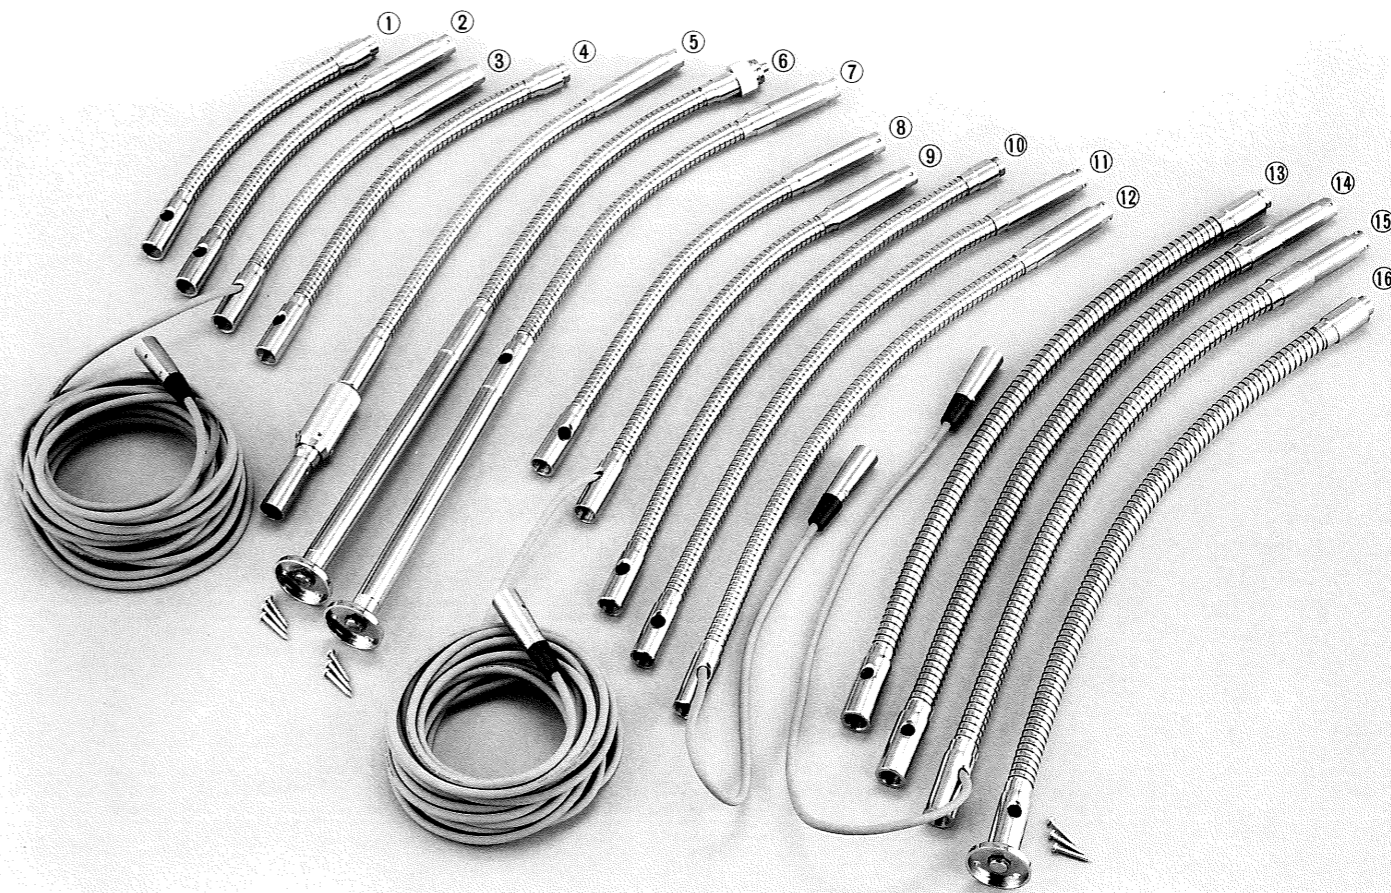

GOOSE NECKS

SUGI PRODUCTS VOCAL STANDS & MIC HOLDERS

番号	製品番号 Model	有効伸張 (%) Utility Length	横棒伸張 (%) Bar Length	重量 (g) Weight	取付ネジ (in) Screws
①	KY-180		260	300	PF 1/2 · W 5/8
②	M-203		695	1,700	W 3/8 · W 5/8 · PF 1/2 · W 5/8
③	M-204			150	"
④	M-205	750		800	
⑤	M-206			70	W 3/8 · W 5/8 · PF 1/2 · W 5/8
⑥	M-207		100	300	"
⑦	M-208		100	400	P-8-7 · P5 · P6
⑧	M-209			450	W 3/8 · W 5/8 · PF 1/2 · W 5/8
⑨	M-210			600	P-8-7 · P5 · P6

SUGI PRODUCTS GOOSE NECK

番号	製品番号 Model	有効伸長 (%) Utility Length	重量 (g) Weight	取付ネジ (in) Screws
①	F-25	φ15 × 270	230	W 5/8
②	F-26	φ15 × 315	240	"
③	F-27	φ15 × 315	400	A3M · P-8-7 · W 5/8 · P3F
④	F-30	φ15 × 360	300	W 5/8
⑤	F-31	φ15 × 560	400	A3M · P-8-1 · W 5/8 · P3F
⑥	F-32	φ15 × 595	500	W 5/8
⑦	F-33	φ15 × 622	"	W 5/8 · P3F
⑧	F-34	φ15 × 415	350	"
⑨	F-35	φ15 × 415	500	A3M · P-8-7
⑩	F-45	φ15 × 520	400	W 5/8
⑪	F-46	φ15 × 565	450	W 5/8 · P3F
⑫	F-47	φ15 × 565	600	A3M · P-8-7 · W 5/8 · P3F
⑬	F-60	φ18 × 580	670	W 5/8
⑭	F-61	φ18 × 630	720	W 5/8 · P3F
⑮	F-62	φ18 × 630	850	A3M · P-8-7 · W 5/8 · P3F
⑯	F-63	φ18 × 560	700	W 5/8

GOOSE NECK

自由自在に向きを変えられるグースネックです。取付ネジは直接マイクスタンド (φ5/8"ネジ) に取付られます。机上でご使用の場合は別売の取付板、取付ビス等で取付けてご利用ください。The adaptor can be screwed directly with microphone stand. Optional board and screws are available for setting to desk. A PF-44 5/8" joint is necessary when attaching to stands of other makes.